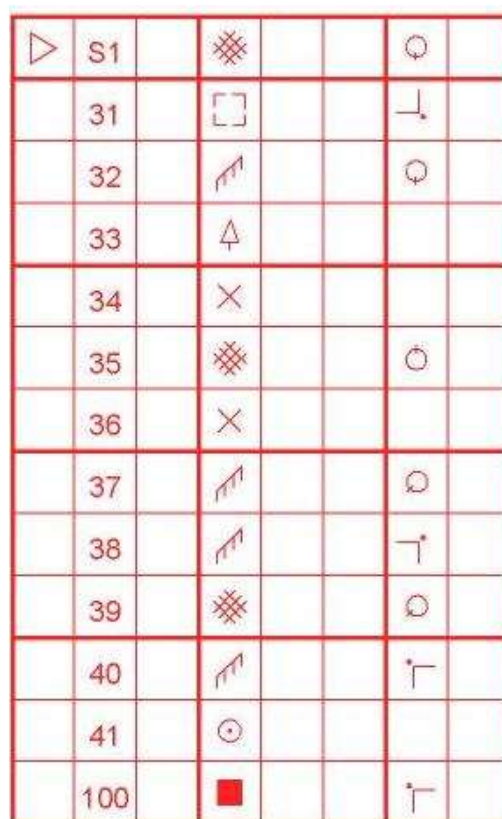

Информация

об открытом чемпионате и первенстве города Луганска по спортивному ориентированию

10 марта 2018 года

Парк им. 1-го Мая, г. Луганск

Дистанция соревнований: дистанция по выбору

Карта: масштаб карты: 1:3500, сечение рельефа – 2,5 метра.

Группы соревнований:

Ж/М-10 (2008 г. р. и младше);

Ж/М-12 (2006 – 2007 г.р.);

Ж/М-14 (2004 – 2005 г.р.);

Ж/М-16 (2002 – 2003 г.р.);

Ж/М-21 (2001 г.р. и старше).

Стартовый интервал: 1 минута.

Параметры дистанций:

Группа	Кол-во КП
Ж-10	7
Ж-12	9
Ж-14	9
Ж-16	9
Ж-21	10
М-10	8
М-12	9
М-14	10
М-16	10
М-21	11

На местности расположено 12КП, последним обязательно берётся **КП№100**.

Обратите внимание, что на местности находятся ложные КП!

Контрольное время - 30 минут.

Аварийный азимут ЮГ с выходом к железной дороге и далее к месту старта.