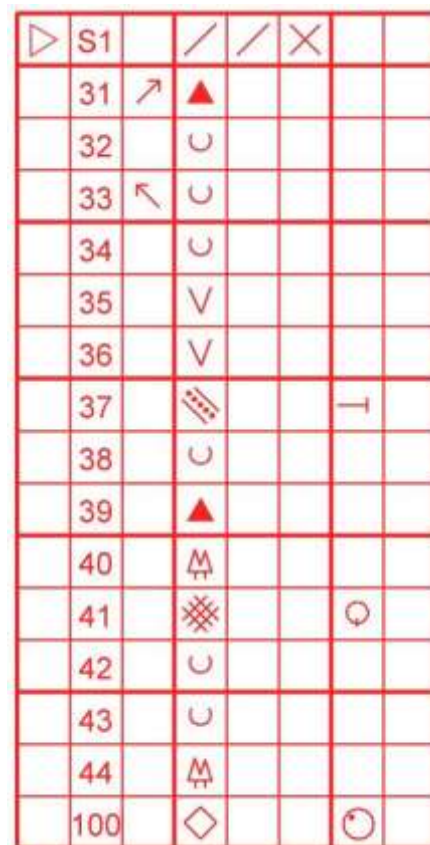

Информация

об открытом чемпионате и первенстве города Луганска по спортивному ориентированию

13 мая 2018 года

Мемориал Острая Могила

Дистанция соревнований: дистанция в заданном направлении

Карта: масштаб карты: 1:7500, сечение рельефа – 2,5 метра. Карта формата А5.

Группы соревнований:

Ж/М-10 (2008 г. р. и младше);

Ж/М-12 (2006 – 2007 г.р.);

Ж/М-14 (2004 – 2005 г.р.);

Ж/М-16 (2002 – 2003 г.р.);

Ж/М-21 (2001 г.р. и старше).

Стартовый интервал: в Ж/М-10 - 1 минута , во всех остальных группах – 2 минуты.

Параметры дистанций:

Группа	Длина	Кол-во КП
Ж-10	1500 м.	5
Ж-12	2400 м.	9
Ж-14	2600 м.	11
Ж-16	2600 м.	11
Ж-21	2600 м.	11
М-10	1500 м.	5
М-12	2400 м.	9
М-14	2500 м.	12
М-16	2500 м.	12
М-21	2900 м.	12

Контрольное время – 90 минут.

Аварийный азимут Запад с выходом на дорогу на Обл. больницу, далее по дороге в северном направлении к входу в парк, после чего по алее к месту старта.